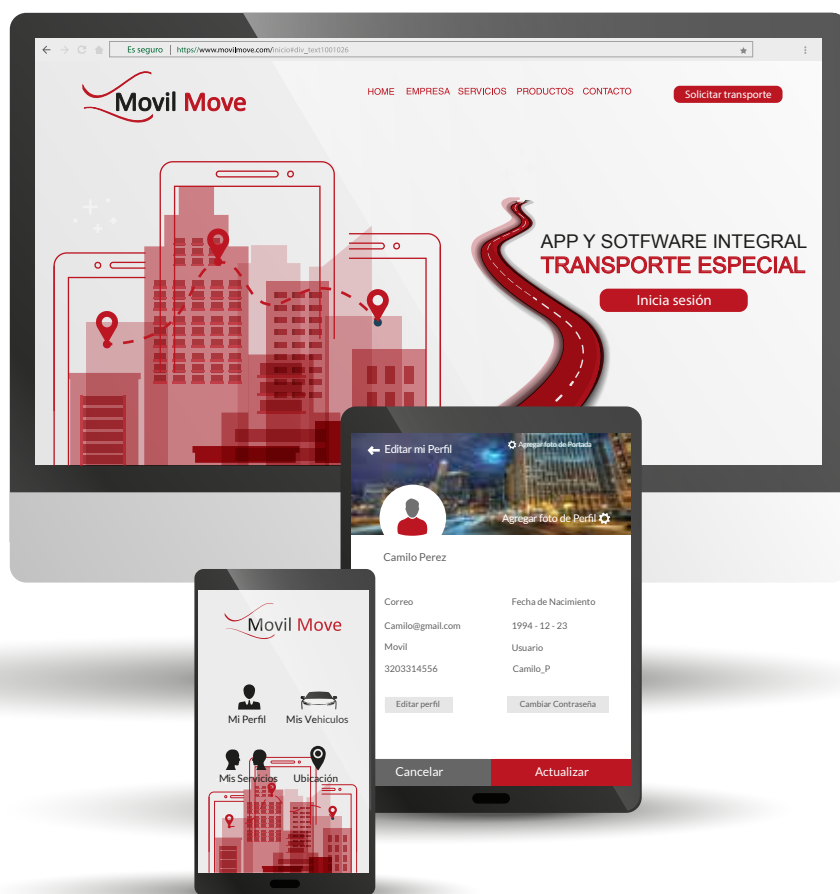

TRANSPORTE MULTIMODAL

Seguridad

Legalidad

App y Plataforma

- A** *Chat en Vivo*
- B** *Ubicación GPS*
- C** *Tarifas a la medida*

TRANSPORTE MULTIMODAL

Movil Move es una plataforma multimodal para empresas de transporte, mensajería y domicilios. Con un diseño flexible que permite ejecutar todas las actividades de tu empresa sin ningún esfuerzo.

¿QUÉ ES MOVIL MOVE?

Movil Move es una plataforma multimodal para empresas de transporte, mensajería y domicilios. Con un diseño flexible que permite ejecutar todas las actividades de tu empresa sin ningún esfuerzo.

Con Movil Move su empresa podrá tener una plataforma web y app ajustada a la medida, para que sus clientes puedan solicitar servicios empresariales o de acuerdo a su necesidad pueda automatizar los servicios que requieran.

Geolocalización de usuarios y conductores por GPS.

MULTIPLATAFORMA

Automatizar sus servicios de transporte, mensajería y domicilios, no solo tendrá procesos más fáciles, sus clientes se lo agradecerán.

Adaptable a cualquier dispositivo móvil.