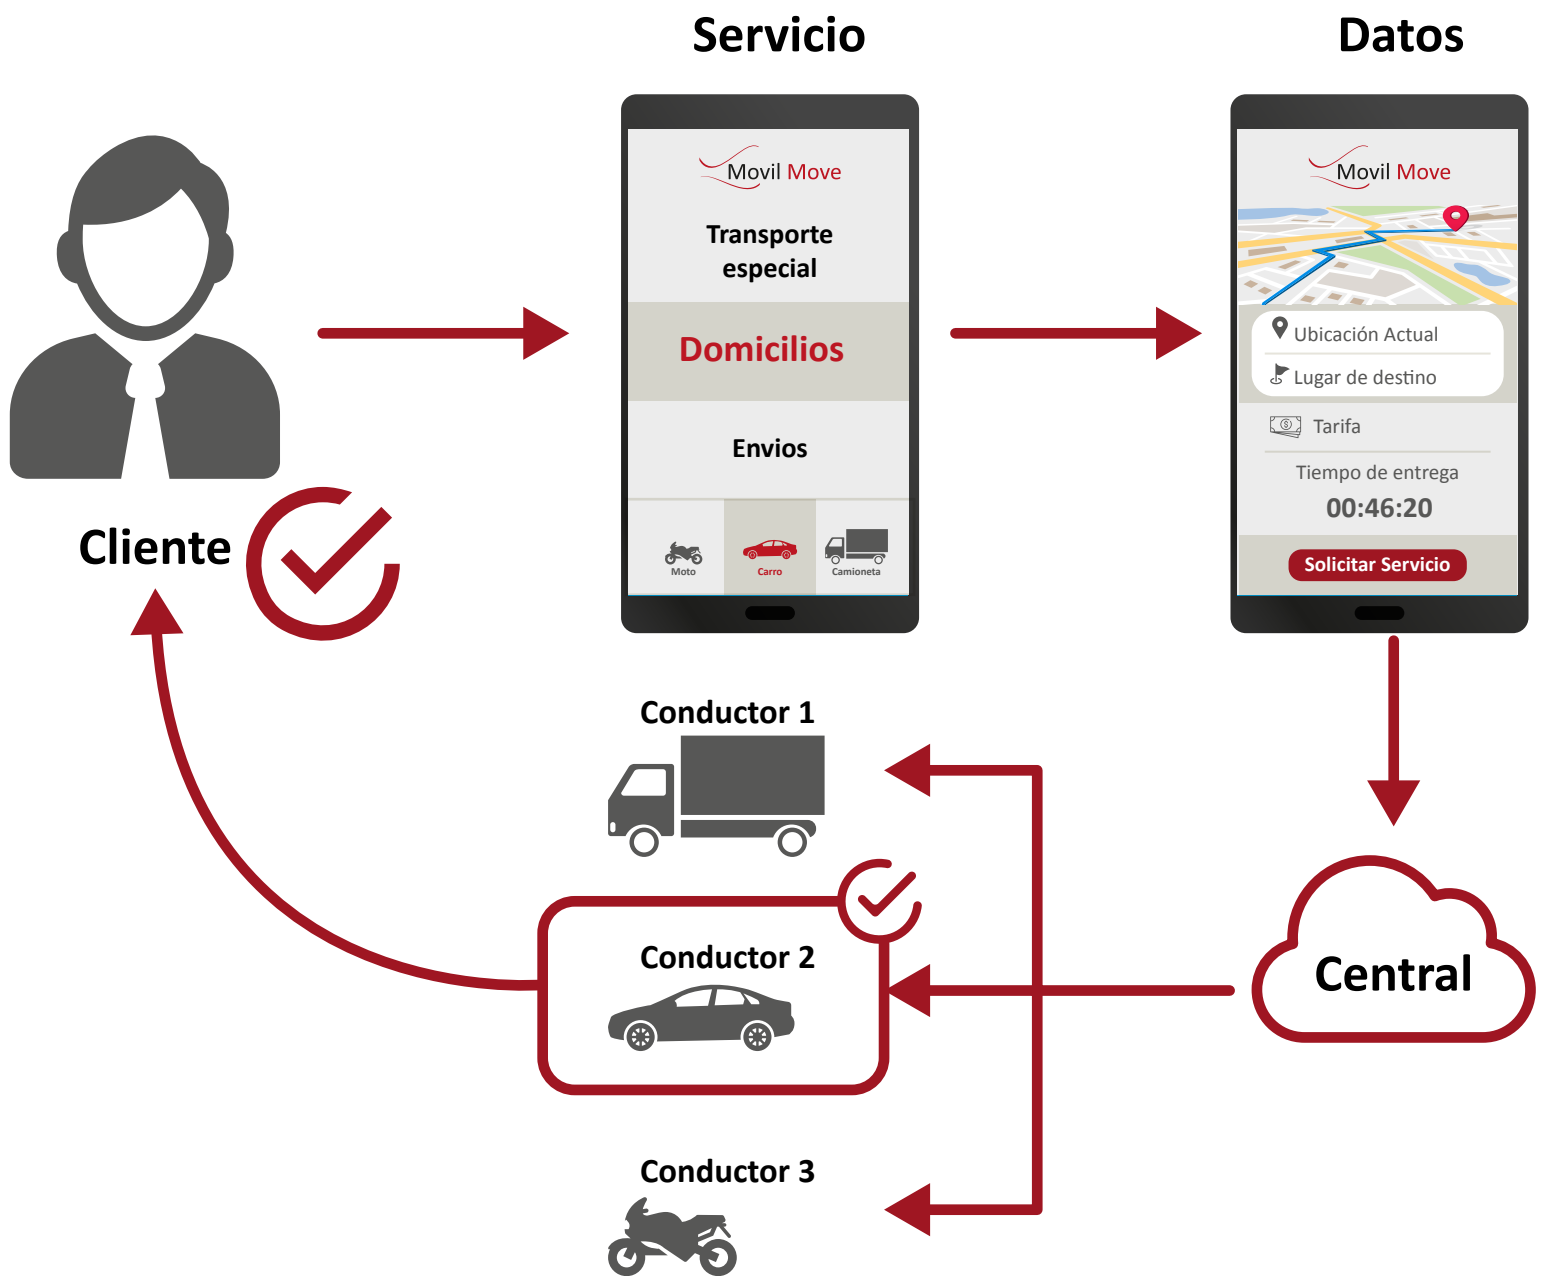

- 1 Histórico de servicios.
- 2 Tarifas personalizadas.
- 3 Búsqueda de conductor más cercano.
- 4 Filtro automático.
- 5 Promociones.

TODOS EN RED

servicios y tarifas más fáciles

MovilMove tarifica de acuerdo con el tiempo, distancia o tráfico. Las tarifas las podrá configurar en su panel de control.

En tiempo real puede consultar la ubicación de sus conductores, al mismo tiempo controlar toda la operación, fácil y sencillo.

Informes en tiempo real

Maneja informes en tiempo real que permitan ver la eficiencia de los servicios en su empresa.

Por medio de esta herramienta podrás tener un detalle exacto de la productividad de tu empresa.

Analiza la evolucion de los servicios por medio de estadísticas que genera el software.

Puedes seguir el estado de tu servicio en la App:

Movil Move

App y Software

TRANSPORTE MULTIMODAL

Movil Move es una plataforma multimodal para empresas de transporte, mensajería y domicilios. Con un diseño flexible que permite ejecutar todas las actividades de tu empresa sin ningún esfuerzo.